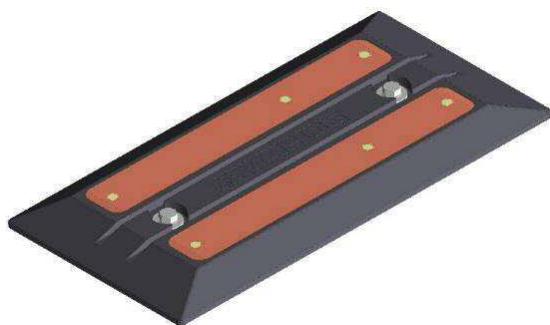

新製品ニュース 2017

BLS/BLK

2017年第3四半期
から販売開始

移動体への給電・通信

 VAHLE

バッテリー充電用コンタクトブラシ 200-2

あらゆる充電システム用ファーレの標準コンタクトブラシ

- **大容量:** 連続(負荷時間率 100%)200Aまでの高い充電電流に対応
- **広い許容範囲:** 高さ及び横方向の広い許容範囲
- **強固で長寿命:** 非常に摩耗しにくいプラスチック材料使用
- **黒色の新デザイン:** どの用途にも視覚的に適合
- **従来の製品(型番 0590001/00 及び型番 0590000/00)と完全に互換**

形式: BLK200-2-01
型番: 0590001/01

形式: SA-BLS200-2-01
型番: 0590000/01