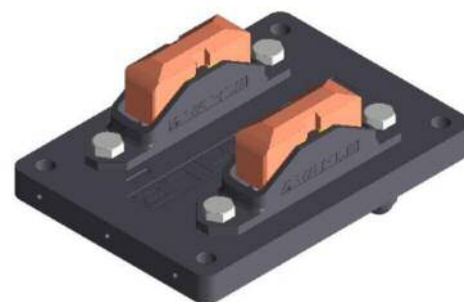

新製品ニュース 2017

BLS/BLK

2017年第3四半期
から販売開始

移動体への給電・通信

 VAHLE

バッテリー充電用コンタクトブラシ 200-2

あらゆる充電システム用ファーレの標準コンタクトブラシ

- **大容量:** 連続(負荷時間率 100%)200Aまでの高い充電電流に対応
- **広い許容範囲:** 高さ及び横方向の広い許容範囲
- **強固で長寿命:** 非常に摩耗しにくいプラスチック材料使用
- **黒色の新デザイン:** どの用途にも視覚的に適合
- **従来の製品(型番 0590001/00 及び型番 0590000/00)と完全に互換**

形式: BLK200-2-01
型番: 0590001/01

形式: SA-BLS200-2-01
型番: 0590000/01